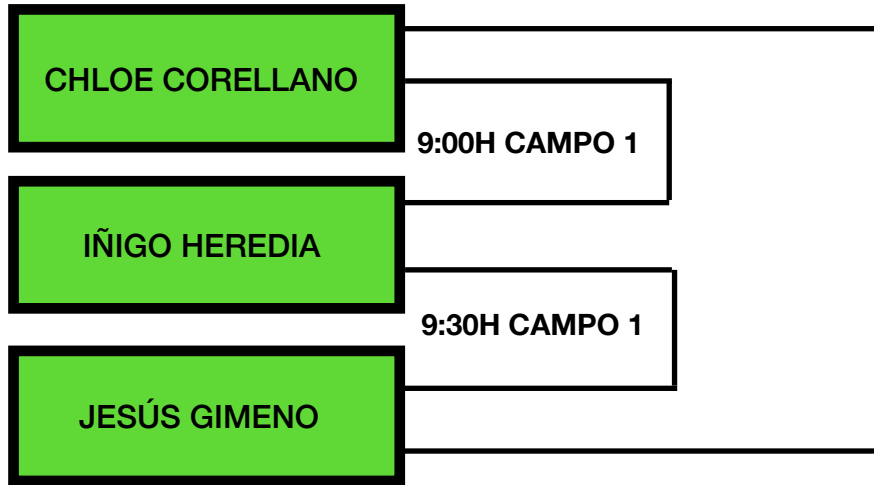

FUTBOL AM TORNEO 4° 5 DE ° PRIMARIA

ES UN TRIANGULAR NUNCA PUEDEN EMPATAR. SI HAY EMPATE SE TIRAN 5 PENALTIS.

10:00H CAMPO 1

MEJOR DEL TRIANGULAR

FINAL 4° Y 5° PRIMARIA 10:30 A 11H.
CAMPO 1

10:00H CAMPO 2

MEJOR DEL TRIANGULAR