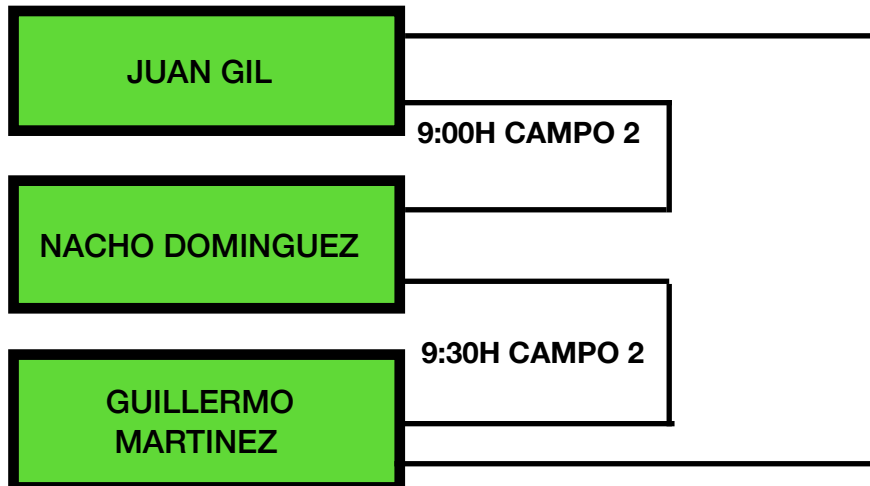

FUTBOL AM TORNEO 4° 5 DE ° PRIMARIA

ES UN TRIANGULAR NUNCA PUEDEN EMPATAR. SI HAY EMPATE SE TIRAN 5 PENALTIS.

10:00H CAMPO 1

MEJOR DEL TRIANGULAR

FINAL 4° Y 5° PRIMARIA 10:30 A 11H.
CAMPO 1

10:00H CAMPO 2

MEJOR DEL TRIANGULAR